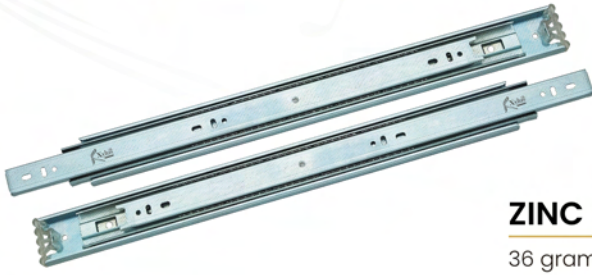

SS

Chrome

SS

**PIN**

(Premium Pin Hinge)

Material	Finishes
Stainless Steel	SS, Antique, Black & Chrome

Sizes	Pkt Per Carton	Pcs. Per Carton
75mm (3x1/2x3/4)	24 Pkt.	720 Pcs.
75mm (3x3/4x3/4)	24 Pkt.	720 Pcs.
75mm (3x15x10)	24 Pkt.	720 Pcs.
75mm (3x16)	24 Pkt.	480 Pcs.
75mm (3x12)	24 Pkt.	480 Pcs.
100mm (4x14)	24 Pkt.	240 Pcs.
100mm (4x12)	24 Pkt.	240 Pcs.
125mm (5x14)	24 Pkt.	240 Pcs.
125mm (5x12)	24 Pkt.	240 Pcs.